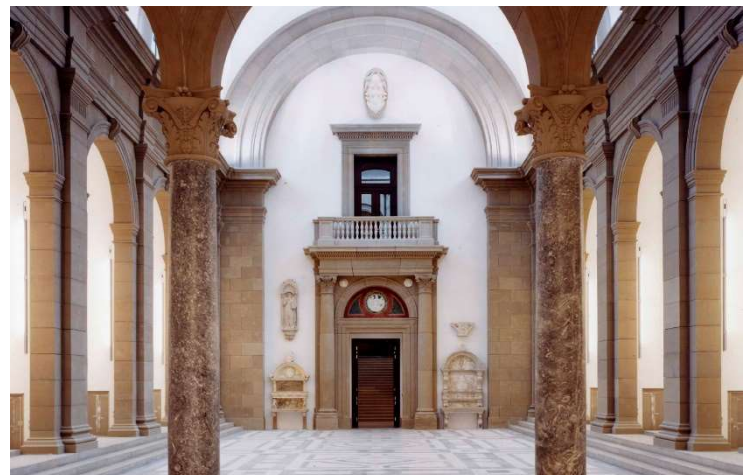

Anschrift:

Am Kupfergraben

Eingang über die Monbijoubrücke

10117 Berlin

2,1 km

26,5 km

2,5 km

BODE-MUSEUM

Außenansicht © Foto: Staatliche Museen zu Berlin

Basilika © Foto: David von Becker

Große Kuppelhalle © Foto: German Arts

Basilika © Lichtdesign und Foto: German Arts

Gobelin-Saal © Foto: German Arts

Basilika © Foto: Staatliche Museen zu Berlin